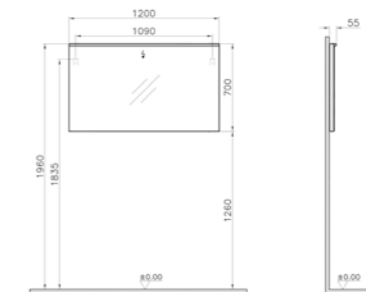

PRICE\*:  
£419