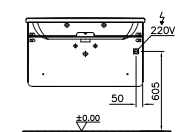

PRICE*:

£653