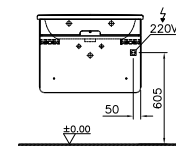

PRICE*:

£592