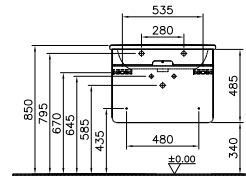

PRICE*:

£592