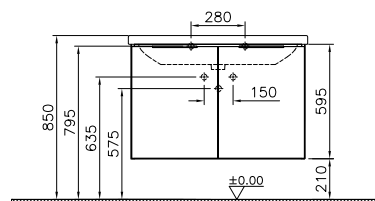

**PRODUCT CODE:**

60326 White  
60310 Oak

**PRODUCT DESCRIPTION:**  
Washbasin unit, 2 drawers, 60cm

**OPENING:**  
Drawers

**PRICE\*:**  
£595

**OPTION:**  
60330 LED lighting\*\* £103

**PRODUCT CODE:**

60327 White  
60311 Oak