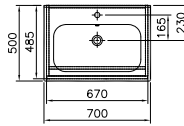

PRICE*:

£592