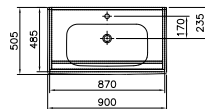

PRICE*:

£653